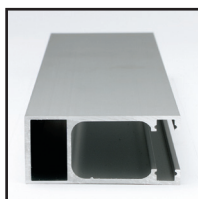

KASETONY POKRYWY

Szczyt z aluminium
Profil 165 mm

Szczyt z aluminium
Profil 300 mm

Listwa dolna z litej
stali

Listwa dolna z litej
stali

Kaptur Szary lakier
Profil 180 mm Ø

Kaptur Szary lakier
Profil 250 i 300 mm
Ø

PROFILE BOCZNE/PROWADNICE

Profil aluminiowy
90 mm

Profil aluminiowy
70 mm

Profil aluminiowy
120 mm

STYRSKÅP

Beolux szafa sterująca z
wbudowanym zasilaniem
awaryjnym

STEROWANIE/ZAMKI

Przełącznik
kluczykowy z
dowolnym cylindrem