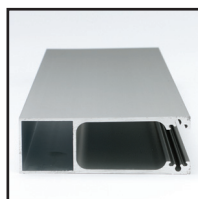

KASETONY POKRYWY

Szczyt z aluminium
Profil 165 mm

Szczyt z aluminium
Profil 300 mm

Listwa dolna z litej
stali

Listwa dolna z litej
stali

Kaptur Szary lakier
Profil 180 mm Ø

Kaptur Szary lakier
Profil 250 i 300 mm
Ø

PROFILE BOCZNE/PROWADNICE

Profil aluminiowy
90 mm

Profil aluminiowy
70 mm

Profil aluminiowy
120 mm

STYRSKÅP

Beolux szafa sterująca z
wbudowanym zasilaniem
awaryjnym

STEROWANIE/ZAMKI

Przełącznik
kluczykowy z
dowolnym cylindrem