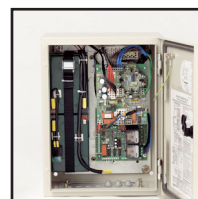

PROFILE BOCZNE/PROWADNICE

Profil aluminiowy
90 mm

Profil aluminiowy
70 mm

Profil aluminiowy
120 mm

STYRSKÅP

Beolux szafa sterująca z
wbudowanym zasilaniem
awaryjnym

STEROWANIE/ZAMKI

Przełącznik
kluczykowy z
dowolnym cylindrem