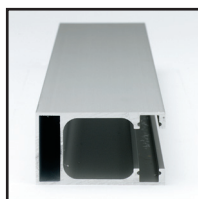

KASETONY POKRYWY

Szczyt z aluminium
Profil 165 mm

Szczyt z aluminium
Profil 300 mm

Listwa dolna z litej
stali

Listwa dolna z litej
stali

Kaptur Szary lakier
Profil 180 mm Ø

Kaptur Szary lakier
Profil 250 i 300 mm
Ø

PROFILE BOCZNE/PROWADNICE

Profil aluminiowy
90 mm

Profil aluminiowy
70 mm

Profil aluminiowy
120 mm

STYRSKÅP

Beolux szafa sterująca z
wbudowanym zasilaniem
awaryjnym

STEROWANIE/ZAMKI

Przełącznik
kluczykowy z
dowolnym cylindrem