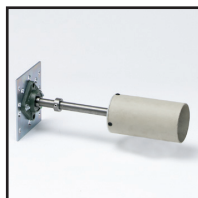

PROFILE BOCZNE/PROWADNICE

Profil aluminiowy
90 mm

Profil aluminiowy
70 mm

Profil aluminiowy
120 mm

STYRSKÅP

Beolux szafa sterująca z
wbudowanym zasilaniem
awaryjnym

STEROWANIE/ZAMKI

Przełącznik
kluczykowy z
dowolnym cylindrem

Pilot zdalny z
dowolnym cylindrem

Odbiornik
przełącznika
kluczykowego

Zamek prowadnicy z
eurocylindrem

Przełącznik
dotykowy

Przełącznik
elektromagnetyczny

INNE

Stalowa pokrywa
silnika

Niemieckie silniki
wysokiej jakości.
Silnik przemysłowy
jednofazowy