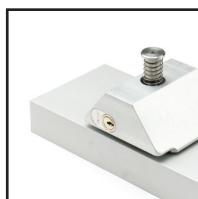

PROFILE BOCZNE/PROWADNICE

Profil aluminiowy
90 mm

Profil aluminiowy
70 mm

Profil aluminiowy
120 mm

STYRSKÅP

Beolux szafa sterująca z
wbudowanym zasilaniem
awaryjnym

STEROWANIE/ZAMKI

Przełącznik
kluczykowy z
dowolnym cylindrem

Pilot zdalny z
dowolnym cylindrem

Odbiornik
przełącznika
kluczykowego

Zamek prowadnicy z
eurocylindrem

Przełącznik
dotykowy

Przełącznik
elektromagnetyczny

INNE

Stalowa pokrywa
silnika

Niemieckie silniki
wysokiej jakości.
Silnik przemysłowy
jednofazowy